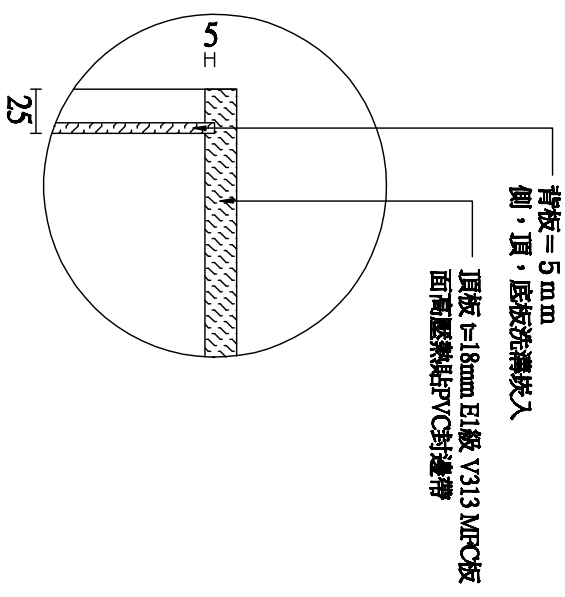

KD組局部大樣圖

活動隔板與活動隔板托局部大樣圖

品名	材質規格,尺寸	備註
平口櫃面	25mm厚 E1級V313板材 封同色ABS	ABS-1.5mm
平口線板	25mm厚 E1級V313板材 封同色ABS	ABS-1.5mm
門板	18mm厚 E1級V313板材 封同色ABS	ABS-1mm
抽面	18mm厚 E1級V313板材 封同色ABS	ABS-1mm
側板	18mm厚 E1級V313板材 封同色pvc	pvc-0.5mm
頂板/底板	同側板	
背板	5mm	
踢腳板	同側板	
調整腳	ABS塑膠射出成型高級品	
把手	一般五金	
隔板粒	∅ 3mm金屬加透明塑膠	
固隔器	8mm	
鉸鍊	HQ進口鉸鍊	
KD	結合螺絲	

背板與頂,底,側板接合局部大樣圖

客戶資料	姓名	業務部/五金部/組	日期	圖號	圖次
工程名稱	圖名	規格/圖號/五金部/組	單位	日期	圖次
					2/2